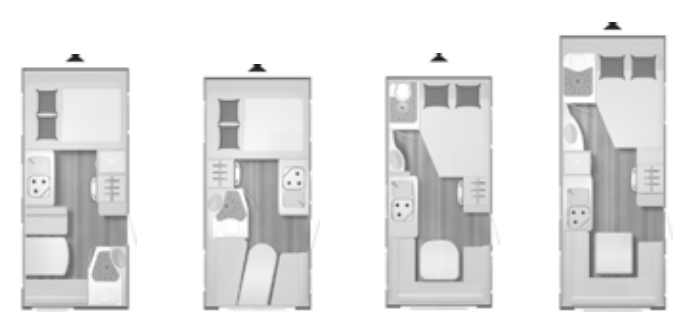

* zvýšení celkové hmotnosti se změnou na podvozku
Další podrobnosti o hmotnostech viz: „Důležitá upozornění“

Premio

• standardní výbava ◊ k dodání za příplatek - netze dodat

Rozměry a hmotnosti	395 TS	435 TS	450 TS	460 TS
Odpadkový koš na vstupních dveřích nástavby	•	•	•	•
Lednice 86 litrů (z toho mrazák 9 litrů)	-	-	-	-
Lednice 142 litrů (z toho mrazák 15 litrů)	•	•	-	-
Zapuštěný dřez, 3-plotýnkový plyn, vařič se skleněným krytem a piezo zapalováním	•	•	•	•
Voda / sanitární technika				
Splachovací WC	•	•	•	•
Nádř na čerstvou vodu 15-44 litrů, zabudovaná (z toho 15 litrů na jízdu)	•	•	•	•
Vytápění / klimatizace				
Plynové topení 3000 W se zapalovací automatikou	•	•	•	•
Plynové topení 5000 W se zapalovací automatikou	-	-	-	-
Elektroinstalace				
Osvětlení 12 V / 230 V	•	•	•	•
LED světlo pro stanovou předšší vypínačem	•	•	•	•
Zásuvky 230 V	•	•	•	•
Měnič napětí 350 VA	•	•	•	•
Centrální vypínač světla	•	•	•	•
Detektor kouře	•	•	•	•

PAKETY Premio

Premio Paket - 1	+ 16 kg
Rozvod teplého vzduchu, Truma 230 V	
Střešní okno 96 x 65 cm místo střešního okna 40 x 40 cm	
Moskýtiera ve vchodových dveřích	
Elektrický bojler na ohřev teplé vody s objemem 5 litrů, 300 W	
Neprímé osvětlení vřchních skříněk	
Zaplatíte pouze	1 325 €

Premio Paket - 2	+ 17 kg
Rozvod teplého vzduchu, Truma 230 V	
Střešní okno 96 x 65 cm místo střešního okna 40 x 40 cm	
Moskýtiera ve vchodových dveřích	
Elektrický bojler na ohřev teplé vody s objemem 5 litrů, 300 W	
Jednodílné vstupní dveře s oknem, moskýtiera a odpadkovým košem	
Neprímé osvětlení vřchních skříněk	
Zaplatíte pouze	1 500 €