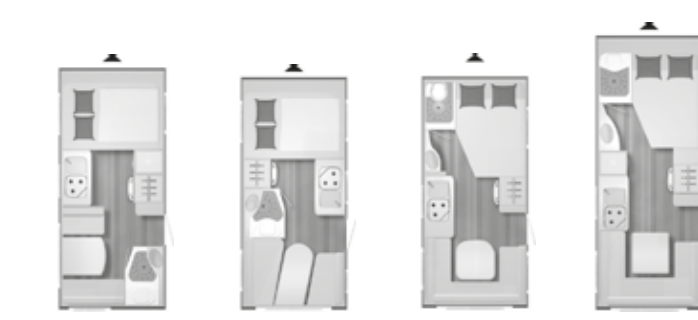

Premio

• standardní výbava ◊ k dodání za příplatek - netze dodat

Rozměry a hmotnosti	395 TS	435 TS	450 TS	460 TS
Základní cena v Euro vč. 21% DPH	15 760 €	16 365 €	16 575 €	17 085 €
Celková délka včetně oje	644	631	680	726
Celková délka nástavby vnější	517	499	559	589
Celková délka nástavby vnitřní	455	437	497	527
Obvodový rozměr pro stanový přístřešek	920	902	962	992
Celková šířka	232	222	232	232
Celková výška	261	261	261	261
Celková vnitřní výška	198	198	198	198
Celková hmotnost	1300	1300	1360	1400
Pohotovostní hmotnost	1080	1020	1100	1140
Dolůžnost	220	280	260	260
Zvýšení celkové hmotnosti	1500 / 1600* / 1700*	1500 / 1600* / 1700*	1500 / 1600* / 1700*	1500 / 1600* / 1700*
Rozměr pneumatik	185 R 14 C	185 R 14 C	185 R 14 C	185 R 14 C
Rozměry lůžka v přední části	209 x 158	198 x 135	210 x 144 / 110	200 x 144 / 110
Rozměry lůžka v přední části	-	-	-	-
Rozměry lůžka ve střední části	-	-	-	-
Rozměry lůžka v zadní části	194 x 134 / 114	202 x 102 / 132	212 x 132 / 149	212 x 132 / 149
Rozměry lůžka v zadní části	-	-	-	-
Podvozek	•	•	•	•
Bezpečnostní podvozek	•	•	•	•
Stabilizační nohy	•	•	•	•
Držák rezervního kola v prostoru PB lahvi	•	•	•	•
Podběh kola - izolovaný	•	•	•	•
Stabilizátor AKS 3004	•	•	•	•
Nástavba - vnější				
Jednodílné vstupní dveře	•	•	•	•
Bočnice - kladívkový plech, bílé lakování	•	•	•	•
Střešní okno 40 x 40 cm	•	•	•	•
Dvojitá izolovaná tónovaná okna s roletkou	•	•	•	•
GFK střecha se zvýšenou odolností proti krupobití	•	•	•	•
GFK přední stěna se zvýšenou odolností proti krupobití	•	•	•	•
GFK zadní stěna se zvýšenou odolností proti krupobití	•	•	•	•
Servisní dvířka 1000 x 420 mm - pravé přední	•	•	•	•
Servisní dvířka 750 x 300 mm - pravé přední	-	-	-	-
Servisní dvířka 1000 x 420 mm - levé přední	-	-	-	-
Garážové dveře 560 x 1150 mm - pravé zadní	-	-	-	-
Servisní dvířka 1000 x 420 mm - pravé zadní	-	-	-	-
Garážové dveře 560 x 1150 mm - levé zadní	-	-	-	-
Nástavba - obytná část				
Všechna pevná lůžka se zónovou matrací ze stud. pěny	•	•	•	•
Lamelové rošty v pevných postelích	•	•	•	•
Nábytkový dekora Timber Grey	•	•	•	•
Opěrky zad	•	•	•	•

* zvýšení celkové hmotnosti se změnou na podvozku
Další podrobnosti o hmotnostech viz: „Důležitá upozornění“

Premio