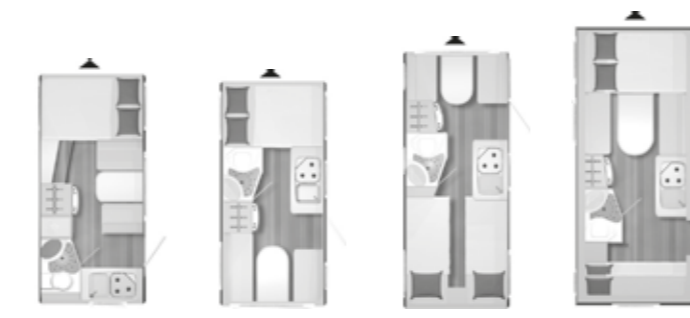

Premio Life

Rozměry a hmotnosti (ceny v Euro vč. 21% DPH)	425 TS	430 TS	480 TL	490 TK
Základní cena v Euro vč. 21% DPH	13 155 €	13 060 €	13 550 €	15 095 €
Celková délka včetně oje	cm 617	614	675	716
Celková délka nástavby vnější	cm 503	493	553	594
Celková délka nástavby vnitřní	cm 430	420	480	521
Obvodový rozměr pro stanový přístěšek	cm 910	900	960	1000
Celková šířka	cm 212	212	212	212
Celková výška	cm 261	261	261	261
Celková vnitřní výška	cm 198	198	198	198
Celková hmotnost	kg 1100	1100	1200	1200
Pohotovostní hmotnost	kg 890	860	920	960
Doložnost	kg 210	240	280	240
Zvýšení celkové hmotnosti	kg 1200* / 1360*	1200* / 1360*	1360	1360 / 1400* / 1500*
Rozměr pneumatik	185 R 14 C	185 R 14 C	185 R 14 C	185 R 14 C
Rozměry lůžka v přední části	cm 189 x 152	189 x 152	192 x 97 / 92	189 x 152
Rozměry lůžka ve střední části	cm 170 x 90 / 80	-	-	188 x 122
Rozměry lůžka v zadní části	cm -	192 x 132 / 102	195 x 83	190 x 63
Rozměry lůžka v zadní části	cm -	-	200 x 83	192 x 71
Podvozek				
Bezpečnostní podvozek	•	•	•	•
Stabilizační nohy	•	•	•	•
Podběh kola – izolovaný	•	•	•	•
Zámek spojovacího zařízení AK 160	•	•	•	•
Nástavba - vnější				
Dvoudílné vstupní dveře bez okna	•	•	•	•
Bočnice - kladivkový plech, bílé lakování	•	•	•	•
Střešní okno 40 x 40 cm	•	•	•	•
Dvojitá izolovaná tónovaná okna s roletkou	•	•	•	•
GFK střeška se zvýšenou odolností proti krupobití	•	•	•	•
GFK přední stěna se zvýšenou odolností proti krupobití	•	•	•	•
GFK zadní stěna se zvýšenou odolností proti krupobití	•	•	•	•
Garážové dveře 560 x 1150 mm, pravé zadní	-	-	-	•
Nástavba - obytná část				
Všechna pevná lůžka se zónovou matrací ze stud. pěny	•	•	•	•
Lamelové rošty v pevných postelích	•	•	•	•
Nábytkový dekor Tonic Life	•	•	•	•
Kuchyň				
Lednice 90 litrů (z toho mrazák 9 litrů)	-	•	•	•
Lednice 142 litrů (z toho mrazák 15 litrů)	•	-	-	-
3-plotýnkový plyn. vařič	•	•	•	•
Voda / sanitární technika				
Kanýstr na čerstvou vodu 12 litrů	•	•	•	•
Splachovací WC	•	•	•	•