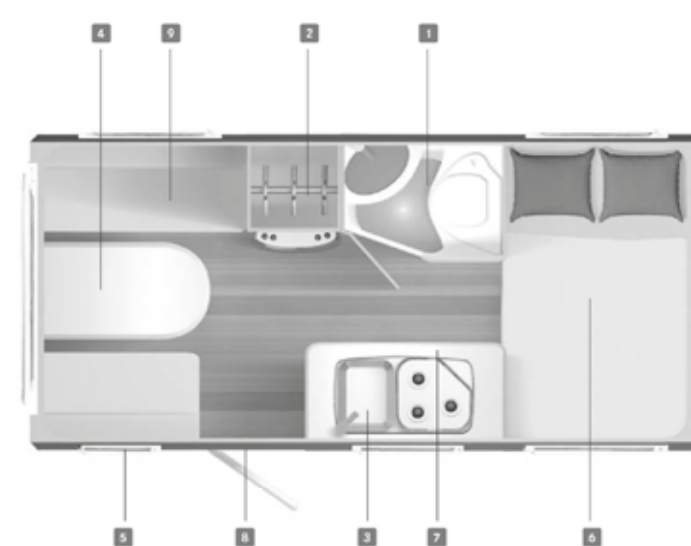

KARAVANY

Premio Life	4 – 7
Premio	8 – 15
Premio Plus	16 – 21
Averso	22 – 29
Averso Harmony Line	30 – 37
Averso Plus	38 – 43
Důležitá upozornění	44 – 45

1. 1 Koupelna / toaleta
2. 2 Skříň / úložný prostor
3. 3 Kuchyň
4. 4 Stůl
5. 5 Okno
6. 6 Pevné lůžko
7. 7 Kuchyň
8. 8 Lednice
9. 9 Dveře
10. 9 Sedací souprava